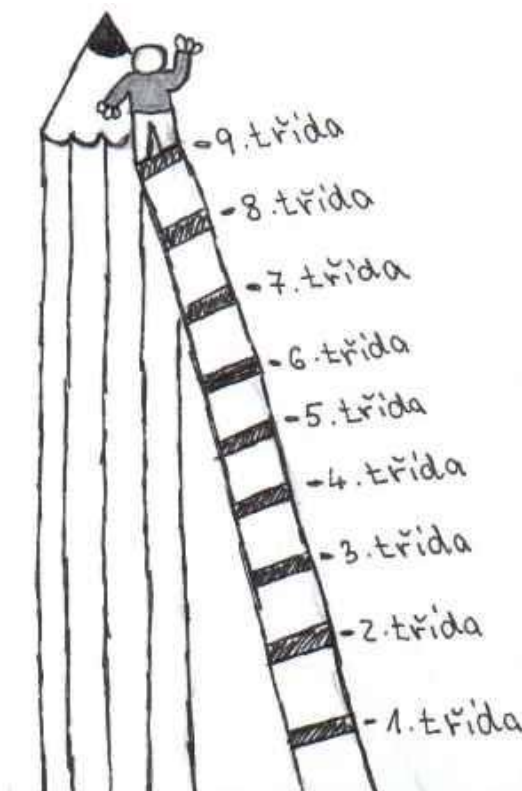

Termíny třídních schůzek

23. 11. 2021 (úterý) - třídní schůzky v 16 hod.

21. 4. 2022 (úterý) - třídní schůzky v 16 hod.

V době konání třídních schůzek mají rodiče možnost individuálních konzultací s učiteli do 18 hodin

Vyučovací hodiny			Přestávky
Hodina	od	do	Počet minut
1.	8:00	8:45	10 minut
2.	8:55	9:40	15 minut
3.	9:55	10:40	10 minut
4.	10:50	11:35	10 minut
5.	11:45	12:30	5 minut
6.	12:35	13:20	30 minut
7.	13.50	14.35	5 minut
8.	14.40	15.25	5 minut

Organizace školního roku 2021-2022

Vyučování v prvním pololetí bude ukončeno v pondělí 31. ledna 2022 (bude žákům předáno vysvědčení)

Vyučování ve druhém pololetí bude ukončeno ve čtvrtek 30. června 2022

Podzimní prázdniny - středa 27. 10. a pátek 29.10. 2021

Vánoční prázdniny - od čtvrtka 23. 12. 2021 do neděle 2. 1. 2022

Vyučování začne v pondělí 3. 1. 2022

Pololetní prázdniny - pátek 4. 2. 2022

Jarní prázdniny - od 14. 2. do 20. 2. 2022

Velikonoční prázdniny - čtvrtek 14. 4. 2022

Adresa školy: Základní škola
Smetanova 745
Chotěboř
583 01

Telefonní čísla: 569 624 148 - sekretariát
569 624 085 - ředitel školy
606 826 383 ŠD Chmelnice
721 861 177 ŠD v ZŠ

E-mailová adresa: zssmet@sch.cz

E-mailové adresy učitelů viz www.sch.cz

Webové stránky www.sch.cz

Školní rok 2021-2022

**Základní škola Chotěboř,
Smetanova 745**